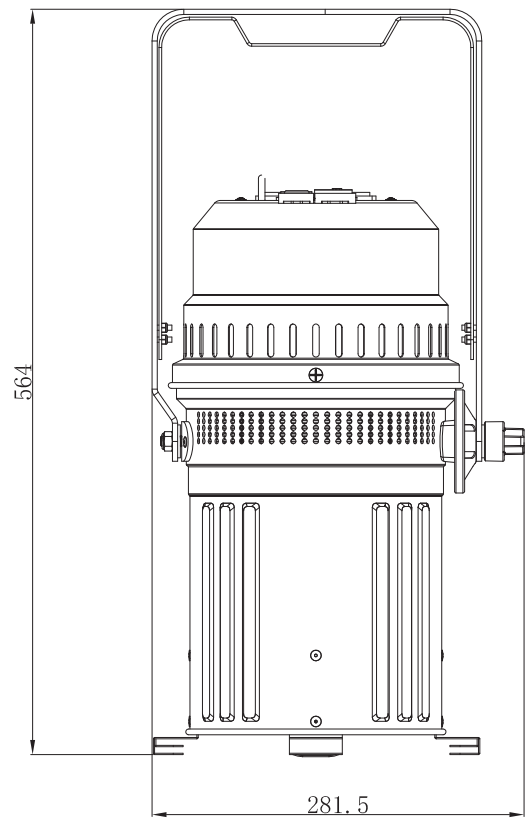

4

3

2

1

NOTES:

VARI*LITE

10911 PETAL ST., DALLAS, TX 75238

OUTLINE DIMENSION DRAWING,
VL800 EVENTPAR