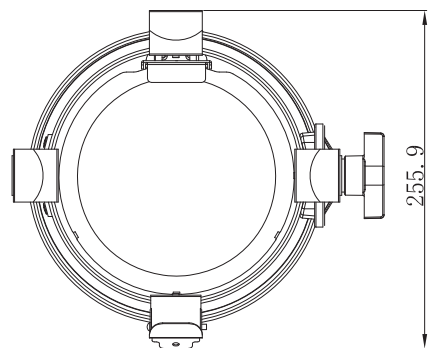

4

3

2

1

NOTES:

VARI*LITE

10911 PETAL ST., DALLAS, TX 75238

OUTLINE DIMENSION DRAWING,
VL800 EVENTPAR