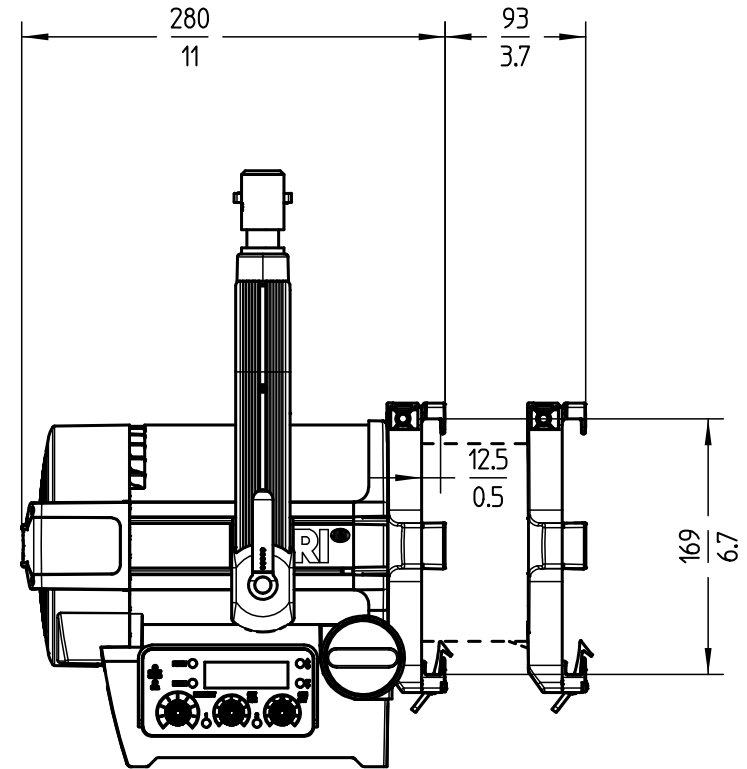

Schutzvermerk nach DIN34 beachten

Scheinwerfertyp type of lamphead	L5	Packmass packed size	470x400x410 mm 18,50x15,75x16,14 "	Ident Nr.:		Gewicht weight		Packgewicht packed weight		 <p>Arnold & Richter Cine Technik Pulvermuehle D-83071 Stephanskirchen</p>
Leuchtmittel lamp	ARRI LED-Engine	Packvolumen packed volume	77,1 l 2,7 ft³	man.	Version	kg.	lbs.	kg.	lbs.	
Lampensockel lamp base	-	Linsen lenses	Ø 137 mm Ø 5,4 "	L1.0001764	L5-C	5,1	11,2	5,5	12,1	
Zubehoer accessories	Ø 168 mm Ø 6 5/8 "	Dateiname file name	L5	L1.0001765	L5-C	5,1	11,2	5,5	12,1	
Fluegeltor barndoor	Ø 168 mm Ø 6 5/8 "	Version / Stand version / as at...	00 / 24.03.2014	L1.0001768	L5-TT	5,1	11,2	5,5	12,1	
				L1.0001769	L5-TT	5,1	11,2	5,5	12,1	
				L1.0001772	L5-DT	5,1	11,2	5,5	12,1	
				L1.0001773	L5-DT	5,1	11,2	5,5	12,1	