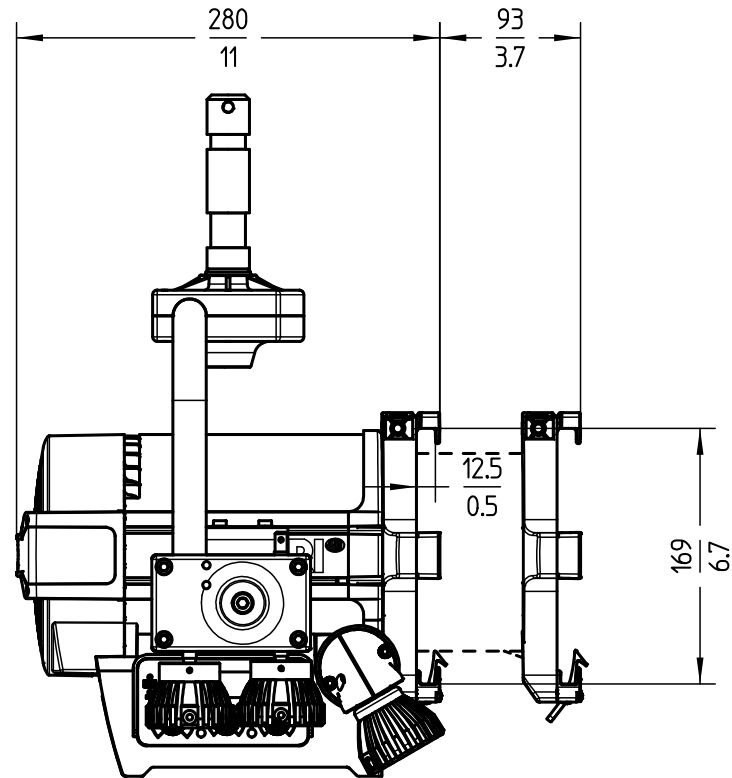

Schutzvermerk nach DIN34 beachten

Scheinwerfertyp type of lamphead	L5-PO	Packmass packed size	470x400x410 mm 18,50x15,75x16,14 "	Ident Nr.:		Gewicht weight		Packgewicht packed weight	
				P.O.	Version	kg.	lbs.	kg.	lbs.
Leuchtmittel lamp	ARRI LED-Engine	Packvolumen packed volume	77,1 l 2,7 ft³	L1.0001766	L5-C	7,0	15,4	7,4	16,3
Lampensockel lamp base	-	Linse lenses	Ø 137 mm Ø 5,4 "	L1.0001767	L5-C	7,0	15,4	7,4	16,3
Zubehoer accessories	Ø 168 mm Ø 6 5/8 "	Dateiname file name	L5	L1.0001770	L5-TT	7,0	15,4	7,4	16,3
Fluegeltor barndoor	Ø 168 mm Ø 6 5/8 "	Version / Stand version / as at...	00 / 24.03.2014	L1.0001771	L5-TT	7,0	15,4	7,4	16,3
				L1.0001774	L5-DT	7,0	15,4	7,4	16,3
				L1.0001775	L5-DT	7,0	15,4	7,4	16,3