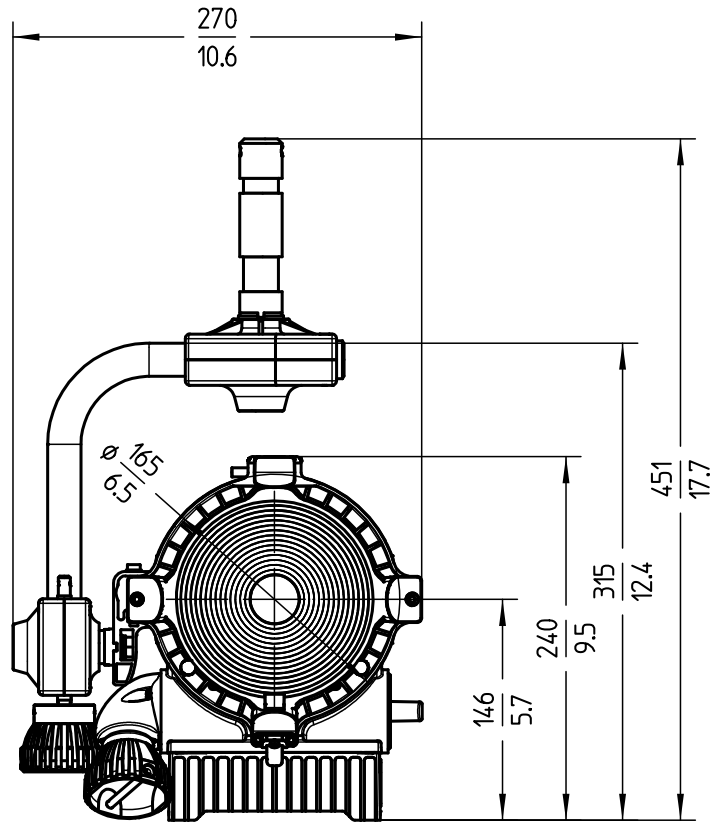

Schutzvermerk nach DIN34 beachten

Scheinwerfertyp type of lamphead	L5-PO	Packmass packed size	470x400x410 mm 18,50x15,75x16,14 "	Ident Nr.:		Gewicht weight		Packgewicht packed weight	
				P.O.	Version	kg.	lbs.	kg.	lbs.
Leuchtmittel lamp	ARRI LED-Engine	Packvolumen packed volume	77,1 l 2,7 ft³	L1.0001766	L5-C	7,0	15,4	7,4	16,3
Lampensockel lamp base	-	Linse lenses	Ø 137 mm Ø 5,4 "	L1.0001767	L5-C	7,0	15,4	7,4	16,3
Zubehoer accessories	Ø 168 mm Ø 6 5/8 "	Dateiname file name	L5	L1.0001770	L5-TT	7,0	15,4	7,4	16,3
Fluegeltor barndoor	Ø 168 mm Ø 6 5/8 "	Version / Stand version / as at...	00 / 24.03.2014	L1.0001771	L5-TT	7,0	15,4	7,4	16,3
				L1.0001774	L5-DT	7,0	15,4	7,4	16,3
				L1.0001775	L5-DT	7,0	15,4	7,4	16,3